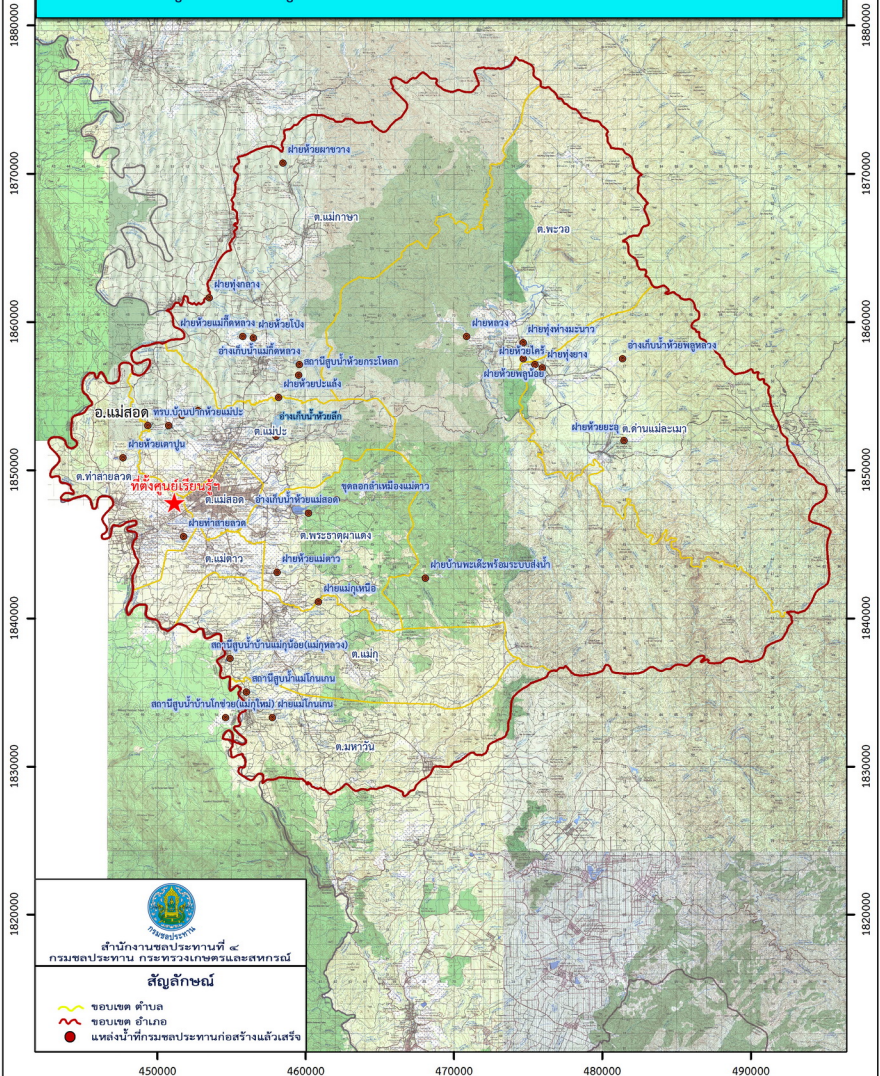

ข้อมูลโครงการพัฒนาแหล่งน้ำในพื้นที่อำเภอสามเภา จังหวัดตาก ประจำศูนย์เรียนรู้การเพิ่มประสิทธิภาพการผลิตสินค้าเกษตร

สำนักงานชลประทานที่ ๔
กรมชลประทาน กระทรวงเกษตรและสหกรณ์

สัญลักษณ์

- ขอบเขต ตำบล
- ขอบเขต อำเภอ
- แหล่งน้ำที่กรมชลประทานก่อสร้างแล้วเสร็จ

ข้อมูลโครงการพัฒนาแหล่งน้ำในพื้นที่อำเภอแม่สอด จังหวัดตาก ประจำศูนย์เรียนรู้การเพิ่มประสิทธิภาพการผลิตสินค้าเกษตร

ข้อมูลโครงการพัฒนาแหล่งน้ำในพื้นที่อำเภอท่าสองยาง จังหวัดตาก ประจำศูนย์เรียนรู้การเพิ่มประสิทธิภาพการผลิตสินค้าเกษตร

กระทรวง
การเกษตรและสหกรณ์

สำนักงานชลประทานที่ ๔
กรมชลประทาน กระทรวงเกษตรและสหกรณ์

สัญลักษณ์

- ขอบเขต ตำบล
- ขอบเขต อำเภอ
- แหล่งน้ำที่กรมชลประทานก่อสร้างแล้วเสร็จ

ข้อมูลโครงการพัฒนาแหล่งน้ำในพื้นที่อำเภอพบพระ จังหวัดตาก ประจำศูนย์เรียนรู้การเพิ่มประสิทธิภาพการผลิตสินค้าเกษตร

สัญลักษณ์

- ขอบเขต ตำบล
- ขอบเขต อำเภอ
- แหล่งน้ำที่กรมชลประทานก่อสร้างแล้วเสร็จ