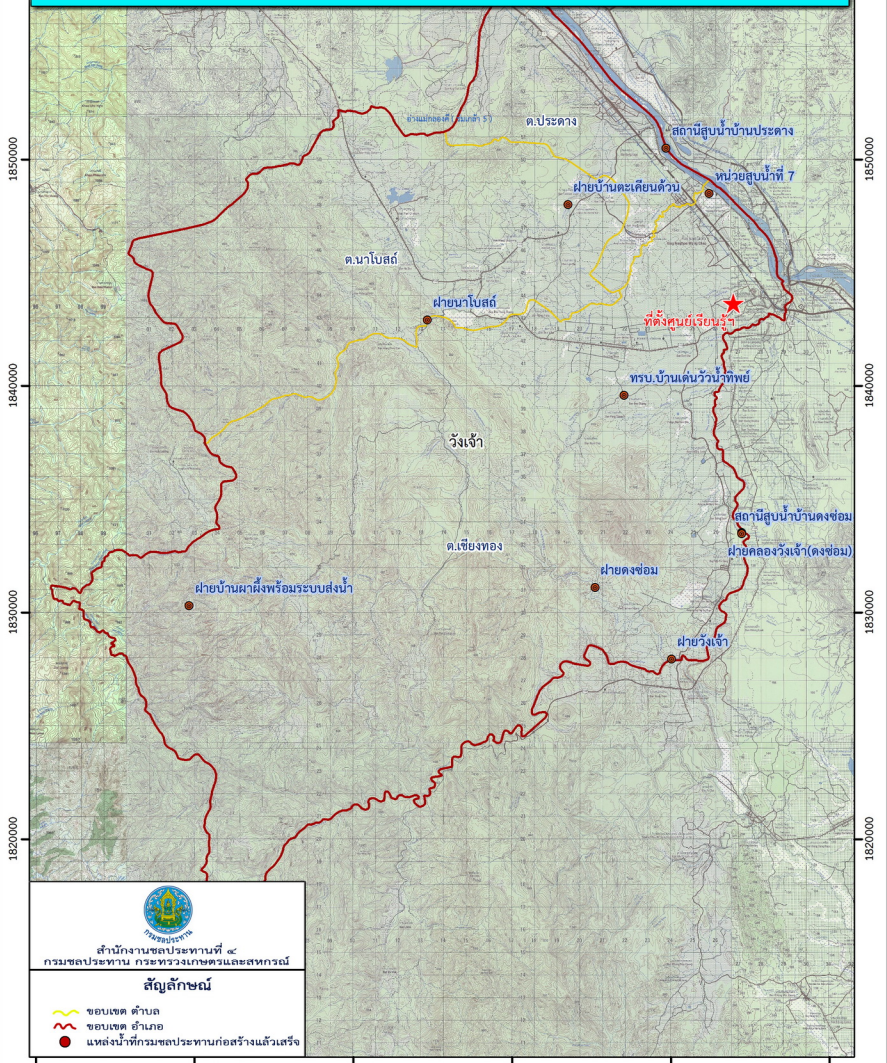

ข้อมูลโครงการพัฒนาแหล่งน้ำในพื้นที่อำเภอวังเจ้า จังหวัดตาก ประจำศูนย์เรียนรู้การเพิ่มประสิทธิภาพการผลิตสินค้าเกษตร

สำนักงานชลประทานที่ ๔
กรมชลประทาน กระทรวงเกษตรและสหกรณ์

สัญลักษณ์

- ขอบเขต ตำบล
- ขอบเขต อำเภอ
- แหล่งน้ำที่กรมชลประทานก่อสร้างแล้วเสร็จ