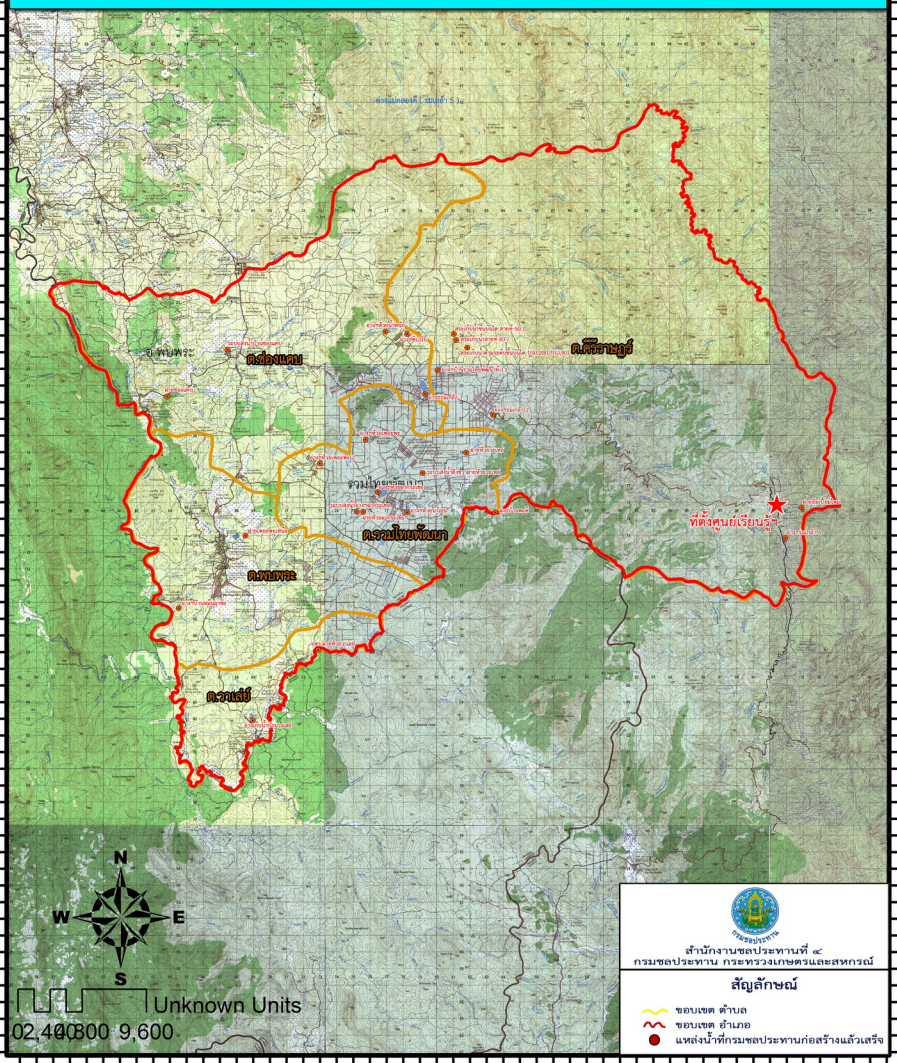

ข้อมูลโครงการพัฒนาแหล่งน้ำในพื้นที่อำเภอแม่สอด จังหวัดตาก ประจำศูนย์เรียนรู้การเพิ่มประสิทธิภาพการผลิตสินค้าเกษตร

ข้อมูลโครงการพัฒนาแหล่งน้ำในพื้นที่อำเภอท่าสองยาง จังหวัดตาก ประจำศูนย์เรียนรู้การเพิ่มประสิทธิภาพการผลิตสินค้าเกษตร

กระทรวง
การเกษตรและสหกรณ์

สำนักงานชลประทานที่ ๔
กรมชลประทาน กระทรวงเกษตรและสหกรณ์

สัญลักษณ์

- ขอบเขต ตำบล
- ขอบเขต อำเภอ
- แหล่งน้ำที่กรมชลประทานก่อสร้างแล้วเสร็จ

ข้อมูลโครงการพัฒนาแหล่งน้ำในพื้นที่อำเภอพบพระ จังหวัดตาก ประจำศูนย์เรียนรู้การเพิ่มประสิทธิภาพการผลิตสินค้าเกษตร

450000 460000 470000 480000 490000 500000 510000 520000 530000

ข้อมูลโครงการพัฒนาแหล่งน้ำในพื้นที่อำเภออุ้มผาง จังหวัดตาก ประจำศูนย์เรียนรู้การเพิ่มประสิทธิภาพการผลิตสินค้าเกษตร

1810000
1800000
1790000
1780000
1770000
1760000
1750000
1740000
1730000
1720000
1710000
1700000
1690000
1680000

สัญลักษณ์

- ขอบเขต ตำบล
- ขอบเขต อำเภอ
- แหล่งน้ำที่กรมชลประทานก่อสร้างแล้วเสร็จ