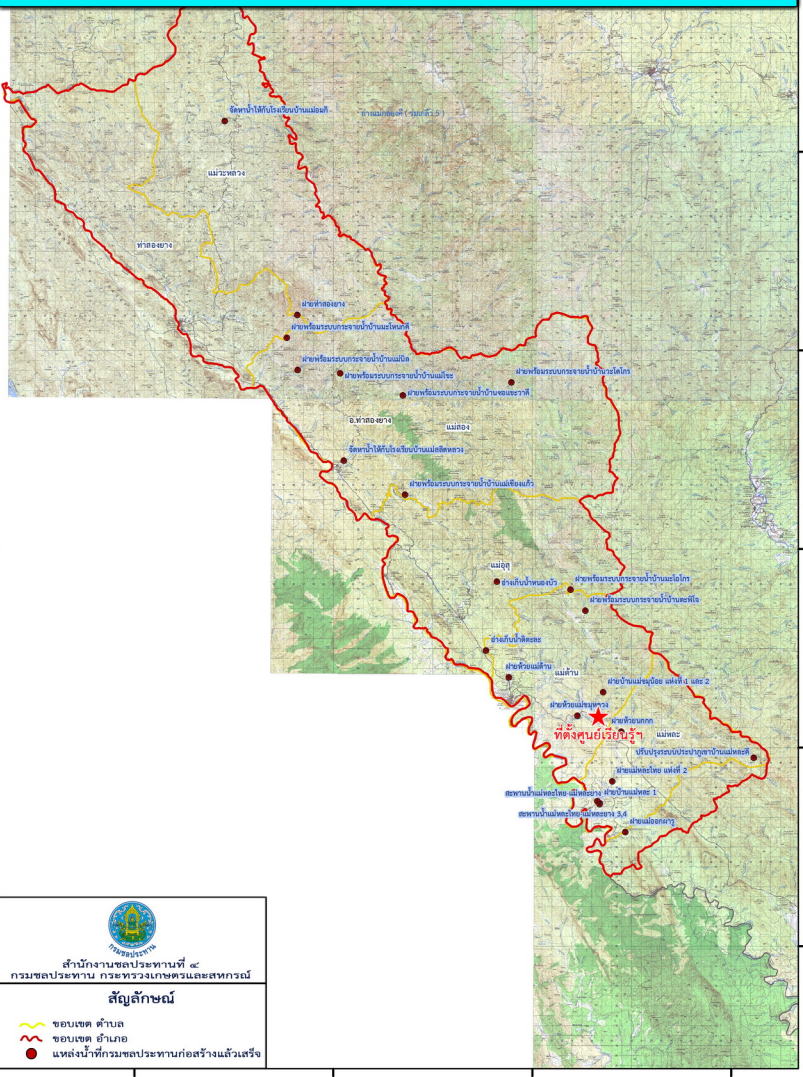

ข้อมูลโครงการพัฒนาแหล่งน้ำในพื้นที่อำเภอสามเภา จังหวัดตาก ประจำศูนย์เรียนรู้การเพิ่มประสิทธิภาพการผลิตสินค้าเกษตร

สำนักงานชลประทานที่ ๔
กรมชลประทาน กระทรวงเกษตรและสหกรณ์

สัญลักษณ์

- ขอบเขต ตำบล
- ขอบเขต อำเภอ
- แหล่งน้ำที่กรมชลประทานก่อสร้างแล้วเสร็จ

ข้อมูลโครงการพัฒนาแหล่งน้ำในพื้นที่อำเภอแม่สอด จังหวัดตาก ประจำศูนย์เรียนรู้การเพิ่มประสิทธิภาพการผลิตสินค้าเกษตร

ข้อมูลโครงการพัฒนาแหล่งน้ำในพื้นที่อำเภอท่าสองยาง จังหวัดตาก ประจำศูนย์เรียนรู้การเพิ่มประสิทธิภาพการผลิตสินค้าเกษตร

กระทรวง
การเกษตรและสหกรณ์

สำนักงานชลประทานที่ ๔
กรมชลประทาน กระทรวงเกษตรและสหกรณ์

สัญลักษณ์

- ขอบเขต ตำบล
- ขอบเขต อำเภอ
- แหล่งน้ำที่กรมชลประทานก่อสร้างแล้วเสร็จ

ข้อมูลโครงการพัฒนาแหล่งน้ำในพื้นที่อำเภอพบพระ จังหวัดตาก ประจำศูนย์เรียนรู้การเพิ่มประสิทธิภาพการผลิตสินค้าเกษตร

สัญลักษณ์

- ขอบเขต ตำบล
- ขอบเขต อำเภอ
- แหล่งน้ำที่กรมชลประทานก่อสร้างแล้วเสร็จ