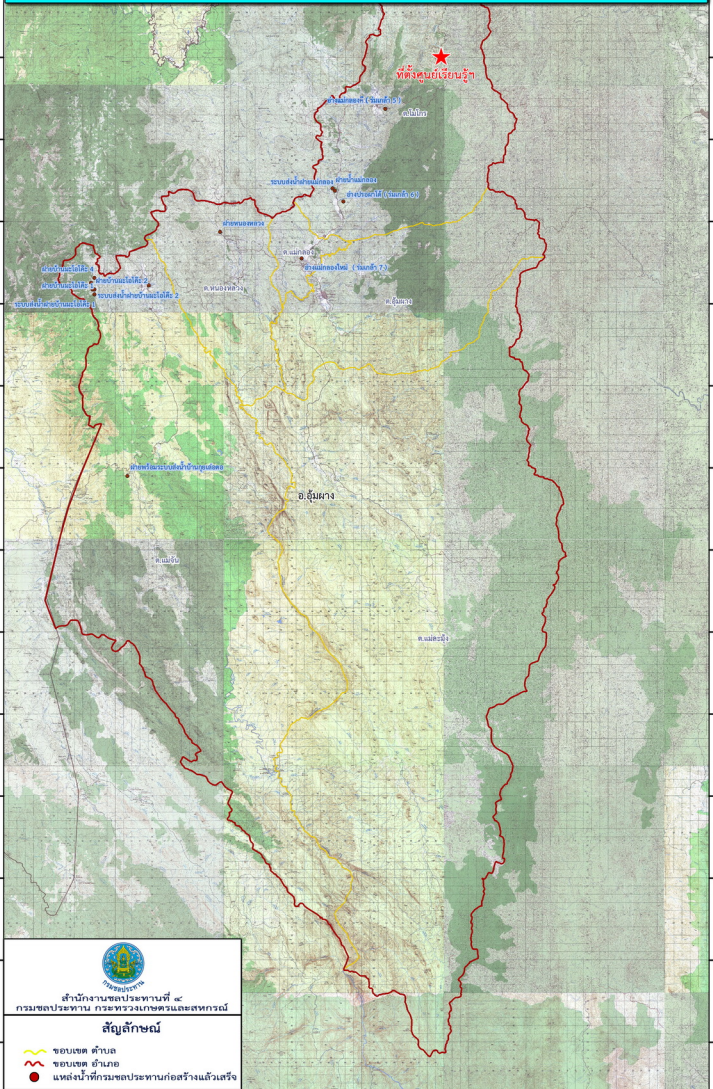

450000 460000 470000 480000 490000 500000 510000 520000 530000

ข้อมูลโครงการพัฒนาแหล่งน้ำในพื้นที่อำเภออุ้มผาง จังหวัดตาก ประจำศูนย์เรียนรู้การเพิ่มประสิทธิภาพการผลิตสินค้าเกษตร

1810000
1800000
1790000
1780000
1770000
1760000
1750000
1740000
1730000
1720000
1710000
1700000
1690000
1680000

1810000
1800000
1790000
1780000
1770000
1760000
1750000
1740000
1730000
1720000
1710000
1700000
1690000
1680000

สำนักงานชลประทานที่ ๔
กรมชลประทาน กระทรวงเกษตรและสหกรณ์

สัญลักษณ์

- ขอบเขต ตำบล
- ขอบเขต อำเภอ
- แหล่งน้ำที่กรมชลประทานก่อสร้างแล้วเสร็จ

450000 460000 470000 480000 490000 500000 510000 520000 530000