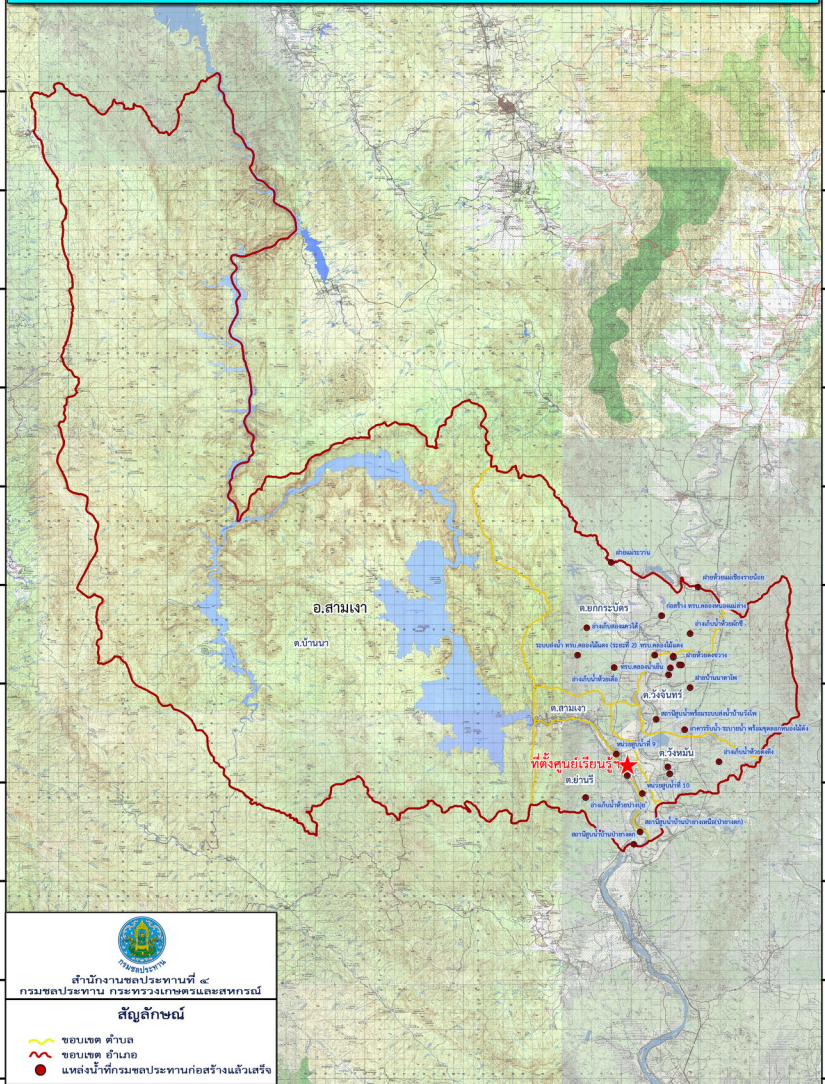

ข้อมูลโครงการพัฒนาแหล่งน้ำในพื้นที่อำเภอสามเภา จังหวัดตาก ประจำศูนย์เรียนรู้การเพิ่มประสิทธิภาพการผลิตสินค้าเกษตร

สำนักงานชลประทานที่ ๔
กรมชลประทาน กระทรวงเกษตรและสหกรณ์

สัญลักษณ์

- ขอบเขต ตำบล
- ขอบเขต อำเภอ
- แหล่งน้ำที่กรมชลประทานก่อสร้างแล้วเสร็จ

ข้อมูลโครงการพัฒนาแหล่งน้ำในพื้นที่อำเภอแม่สอด จังหวัดตาก ประจำศูนย์เรียนรู้การเพิ่มประสิทธิภาพการผลิตสินค้าเกษตร

ข้อมูลโครงการพัฒนาแหล่งน้ำในพื้นที่อำเภอท่าสองยาง จังหวัดตาก ประจำศูนย์เรียนรู้การเพิ่มประสิทธิภาพการผลิตสินค้าเกษตร

กระทรวง
การเกษตรและสหกรณ์

สำนักงานชลประทานที่ ๔
กรมชลประทาน กระทรวงเกษตรและสหกรณ์

สัญลักษณ์

- ขอบเขต ตำบล
- ขอบเขต อำเภอ
- แหล่งน้ำที่กรมชลประทานก่อสร้างแล้วเสร็จ

ข้อมูลโครงการพัฒนาแหล่งน้ำในพื้นที่อำเภอพบพระ จังหวัดตาก ประจำศูนย์เรียนรู้การเพิ่มประสิทธิภาพการผลิตสินค้าเกษตร

สัญลักษณ์

- ขอบเขต ตำบล
- ขอบเขต อำเภอ
- แหล่งน้ำที่กรมชลประทานก่อสร้างแล้วเสร็จ